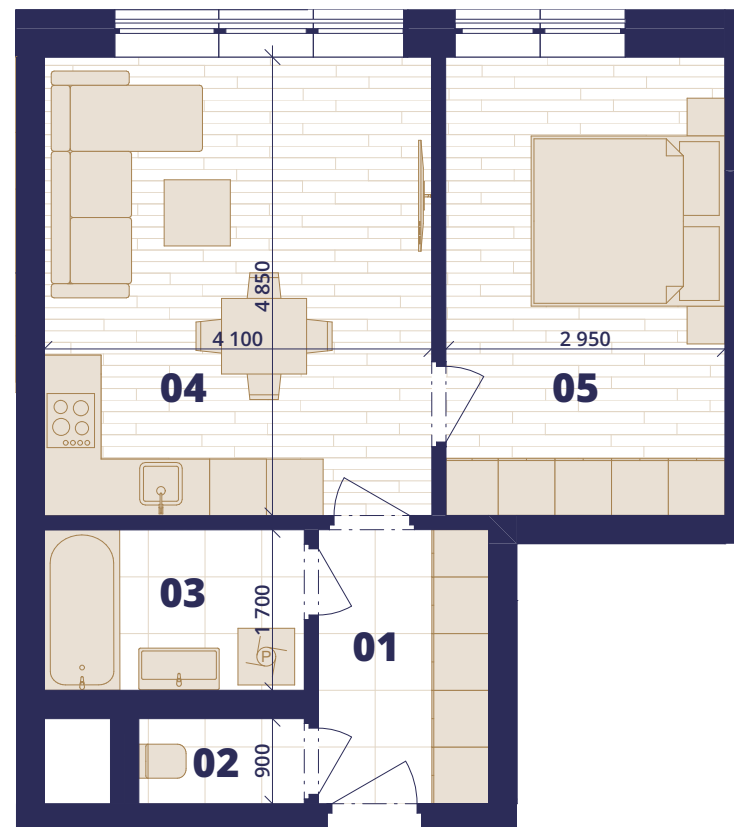

BYT A 2.01

2+KK

01	PŘEDSÍŇ	5,22 m ²
02	WC	1,57 m ²
03	KOUPELNA	4,67 m ²
04	OBÝVACÍ POKOJ	19,88 m ²
05	LOŽNICE	14,32 m ²
PODLAHOVÁ PLOCHA BYTU		49,25 m ²

Objekt A 2.NP

Plochy jednotlivých místností jsou orientační. Vyobrazená zařízení a vybavení (nábytek, kuchyňská linka, el. spotřebiče apod.) nejsou součástí dodávky. Společnost NOVÁ KVĚTNICE s.r.o. si vyhrazuje právo změny.