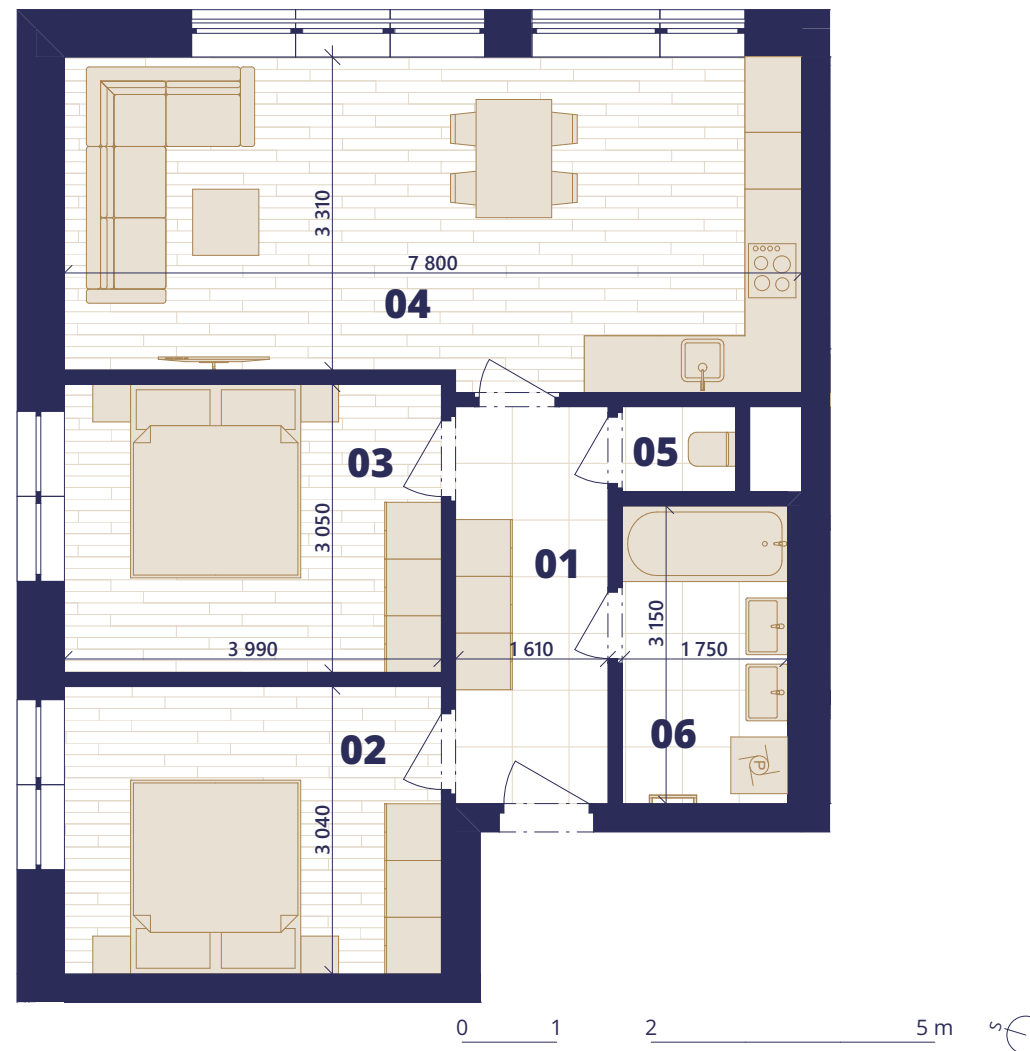

BYT A 2.02

3+KK

01	PŘEDSÍŇ	6,77 m ²
02	LOŽNICE	12,12 m ²
03	LOŽNICE	12,16 m ²
04	OBÝVACÍ POKOJ	26,70 m ²
05	WC	1,08 m ²
06	KOUPELNA	5,51 m ²
PODLAHOVÁ PLOCHA BYTU		68,79 m ²

Objekt A 2.NP

Plochy jednotlivých místností jsou orientační. Vyobrazená zařízení a vybavení (nábytek, kuchyňská linka, el. spotřebiče apod.) nejsou součástí dodávky. Společnost NOVÁ KVĚTNICE s.r.o. si vyhrazuje právo změny.