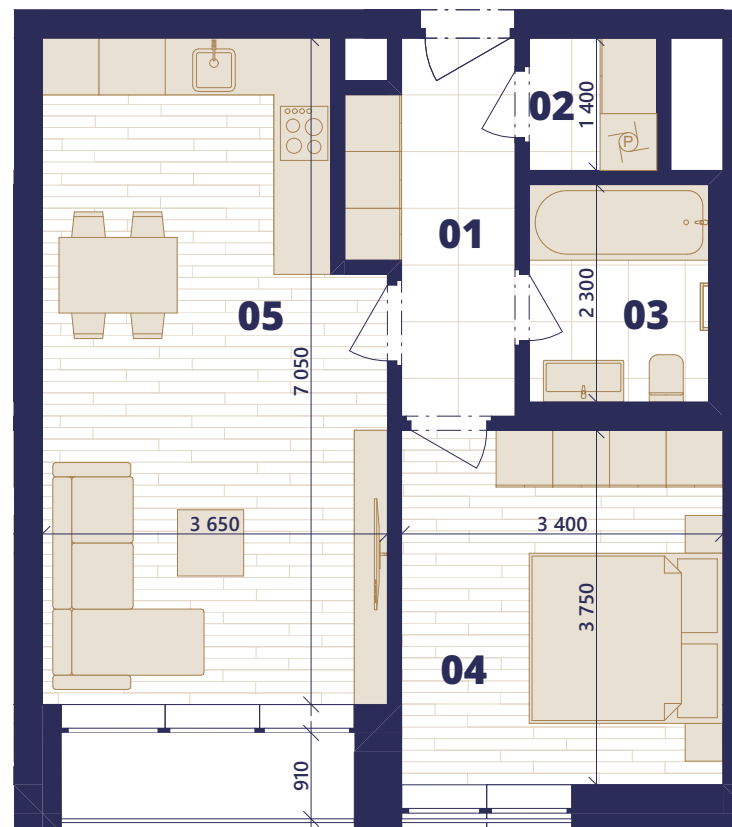

BYT A 2.04

2+KK

| | | |
|-----------------------|---------------|----------------------|
| 01 | PŘEDSÍŇ | 5,85 m ² |
| 02 | KOMORA | 1,89 m ² |
| 03 | KOUPELNA | 4,37 m ² |
| 04 | LOŽNICE | 12,75 m ² |
| 05 | OBÝVACÍ POKOJ | 24,24 m ² |
| PODLAHOVÁ PLOCHA BYTU | | 53,66 m ² |
| BALKÓN | | 2,82 m ² |

Objekt A 2.NP

0 1 2 5 m

Plochy jednotlivých místností jsou orientační. Vyobrazená zařízení a vybavení (nábytek, kuchyňská linka, el. spotřebiče apod.) nejsou součástí dodávky. Společnost NOVÁ KVĚTNICE s.r.o. si vyhrazuje právo změny.