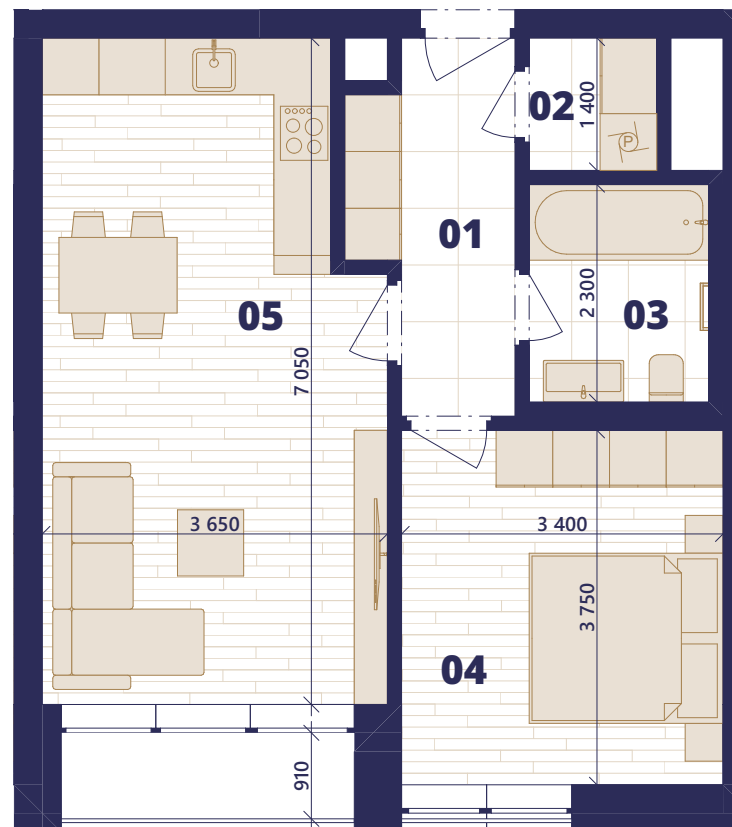

BYT A 2.05

2+KK

01	PŘEDSÍŇ	5,85 m ²
02	KOMORA	1,89 m ²
03	KOUPELNA	4,37 m ²
04	LOŽNICE	12,75 m ²
05	OBÝVACÍ POKOJ	24,24 m ²
PODLAHOVÁ PLOCHA BYTU		53,66 m ²
BALKÓN		2,82 m ²

Objekt A 2.NP

Plochy jednotlivých místností jsou orientační. Vyobrazená zařízení a vybavení (nábytek, kuchyňská linka, el. spotřebiče apod.) nejsou součástí dodávky. Společnost NOVÁ KVĚTNICE s.r.o. si vyhrazuje právo změny.