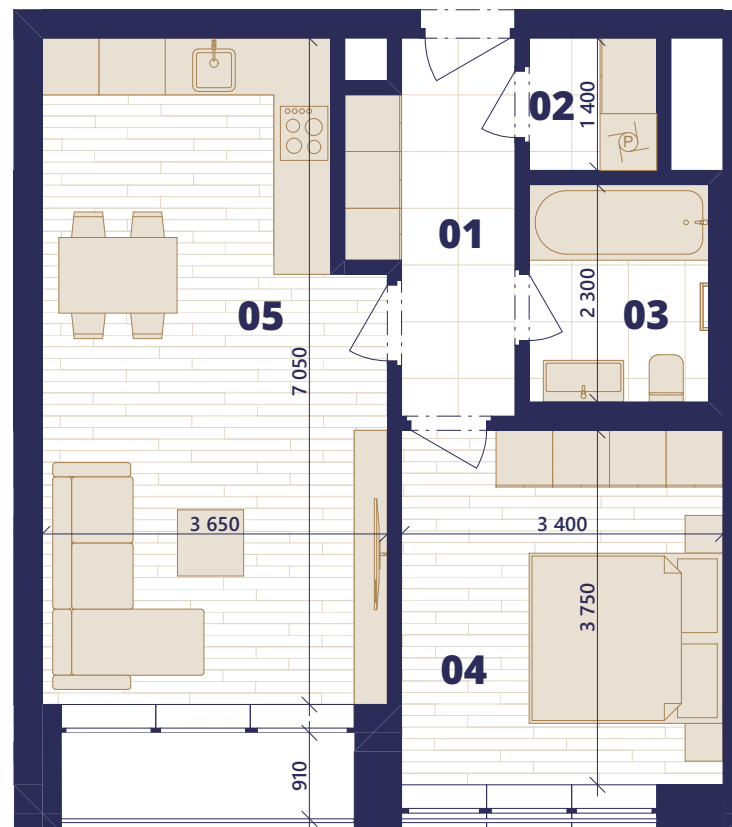

## BYT A 2.06

2+KK

01	PŘEDSÍŇ	5,85 m <sup>2</sup>
02	KOMORA	1,89 m <sup>2</sup>
03	KOUPELNA	4,37 m <sup>2</sup>
04	LOŽNICE	12,75 m <sup>2</sup>
05	OBÝVACÍ POKOJ	24,24 m <sup>2</sup>
PODLAHOVÁ PLOCHA BYTU		53,66 m <sup>2</sup>
BALKÓN		2,82 m <sup>2</sup>

### Objekt A 2.NP

Plochy jednotlivých místností jsou orientační. Vyobrazená zařízení a vybavení (nábytek, kuchyňská linka, el. spotřebiče apod.) nejsou součástí dodávky. Společnost NOVÁ KVĚTNICE s.r.o. si vyhrazuje právo změny.