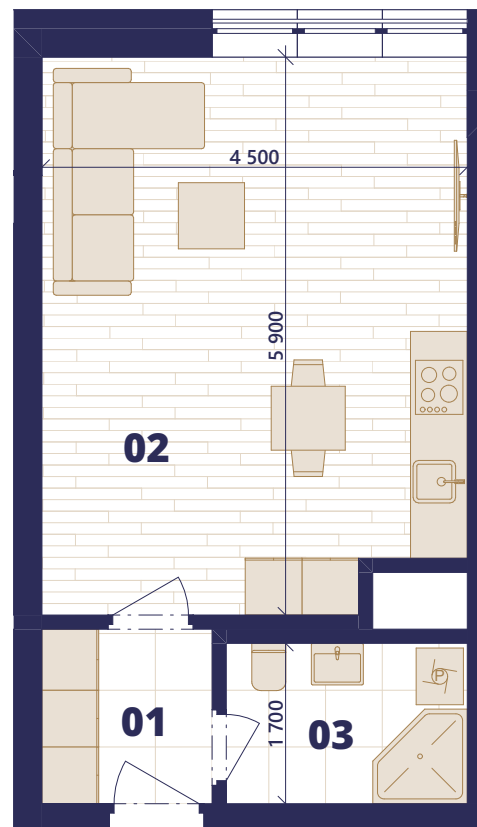

## BYT A 2.08

1+KK

01	PŘEDSÍŇ	3,32 m <sup>2</sup>
02	OBÝVACÍ POKOJ	25,86 m <sup>2</sup>
03	KOUPELNA	4,32 m <sup>2</sup>
PODLAHOVÁ PLOCHA BYTU		35,54 m <sup>2</sup>

### Objekt A 2.NP

Plochy jednotlivých místností jsou orientační. Vyobrazená zařízení a vybavení (nábytek, kuchyňská linka, el. spotřebiče apod.) nejsou součástí dodávky. Společnost NOVÁ KVĚTNICE s.r.o. si vyhrazuje právo změny.