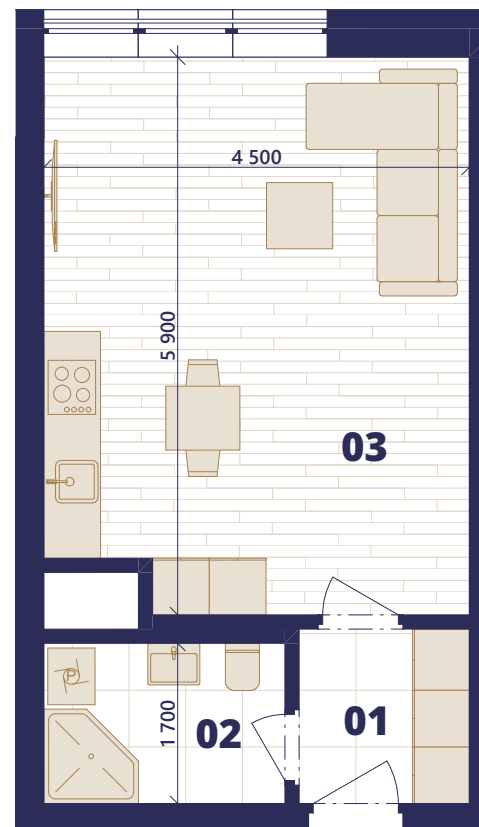

BYT A 2.09

1+KK

01	PŘEDSÍŇ	3,32 m ²
02	KOUPELNA	4,32 m ²
03	OBÝVACÍ POKOJ	25,86 m ²
PODLAHOVÁ PLOCHA BYTU		35,54 m ²

Objekt A 2.NP

Plochy jednotlivých místností jsou orientační. Vyobrazená zařízení a vybavení (nábytek, kuchyňská linka, el. spotřebiče apod.) nejsou součástí dodávky. Společnost NOVÁ KVĚTNICE s.r.o. si vyhrazuje právo změny.