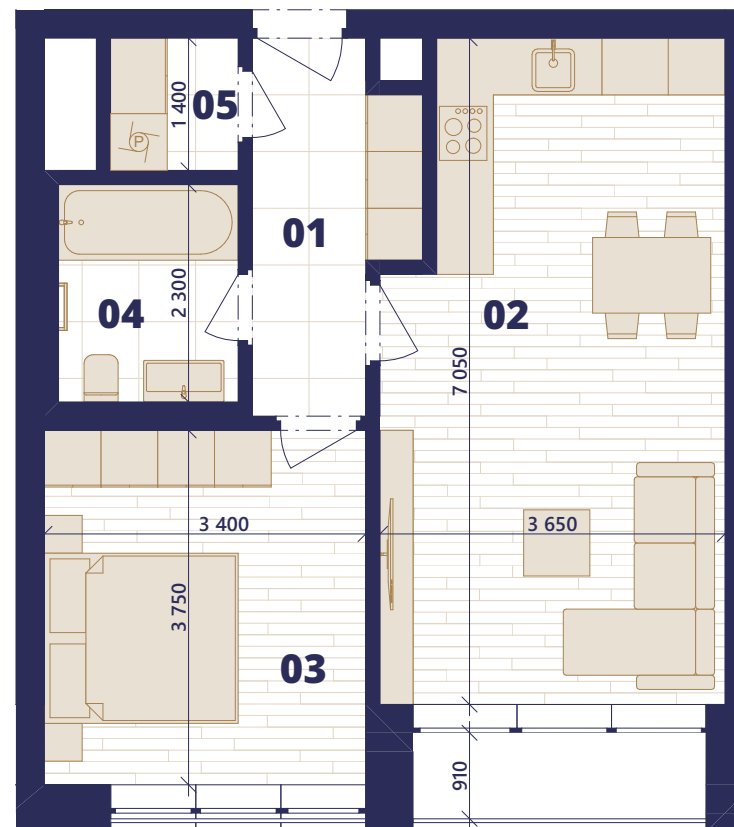

BYT A 2.11

2+KK

01	PŘEDSÍŇ	5,85 m ²
02	OBÝVACÍ POKOJ	24,24 m ²
03	LOŽNICE	12,75 m ²
04	KOUPELNA	4,37 m ²
05	KOMORA	1,89 m ²
PODLAHOVÁ PLOCHA BYTU		53,66 m ²
BALKÓN		2,82 m ²

Objekt A 2.NP

Plochy jednotlivých místností jsou orientační. Vyobrazená zařízení a vybavení (nábytek, kuchyňská linka, el. spotřebiče apod.) nejsou součástí dodávky. Společnost NOVÁ KVĚTNICE s.r.o. si vyhrazuje právo změny.