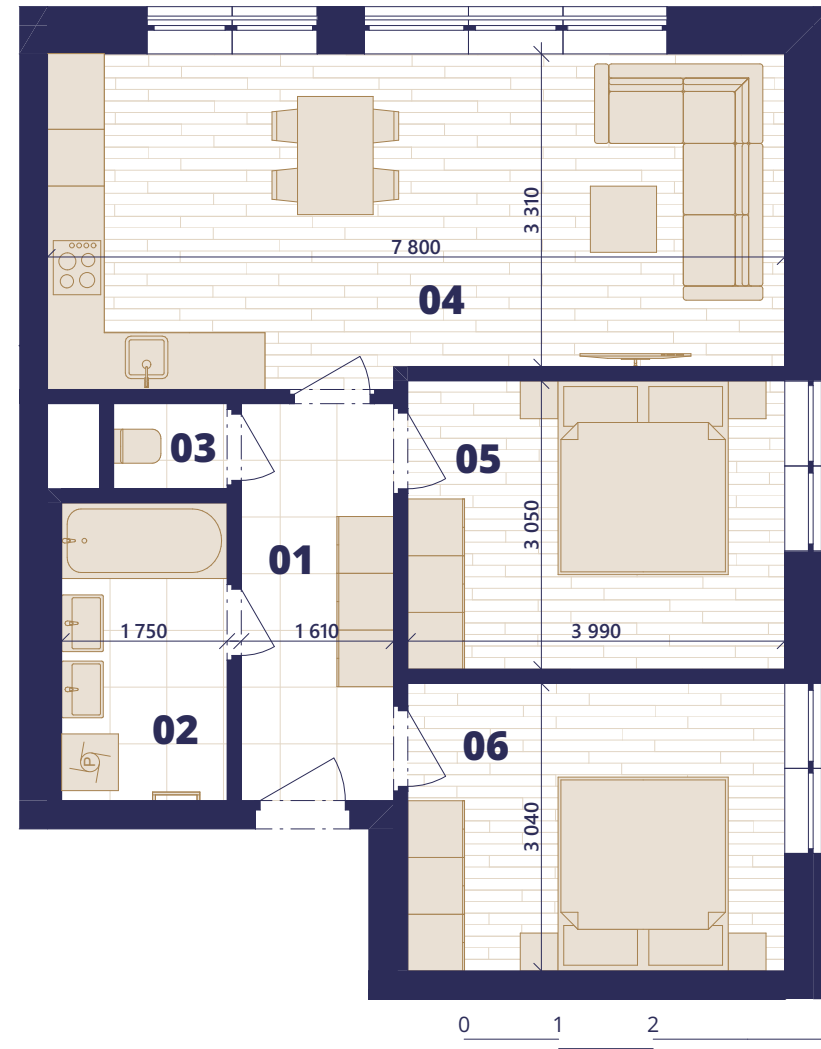

## BYT A 2.15

3+KK

01	PŘEDSÍŇ	6,77 m <sup>2</sup>
02	KOUPELNA	5,51 m <sup>2</sup>
03	WC	1,08 m <sup>2</sup>
04	OBÝVACÍ POKOJ	26,69 m <sup>2</sup>
05	LOŽNICE	12,16 m <sup>2</sup>
06	LOŽNICE	12,13 m <sup>2</sup>
PODLAHOVÁ PLOCHA BYTU		68,79 m <sup>2</sup>

### Objekt A 2.NP

Plochy jednotlivých místností jsou orientační. Vyobrazená zařízení a vybavení (nábytek, kuchyňská linka, el. spotřebiče apod.) nejsou součástí dodávky. Společnost NOVÁ KVĚTNICE s.r.o. si vyhrazuje právo změny.