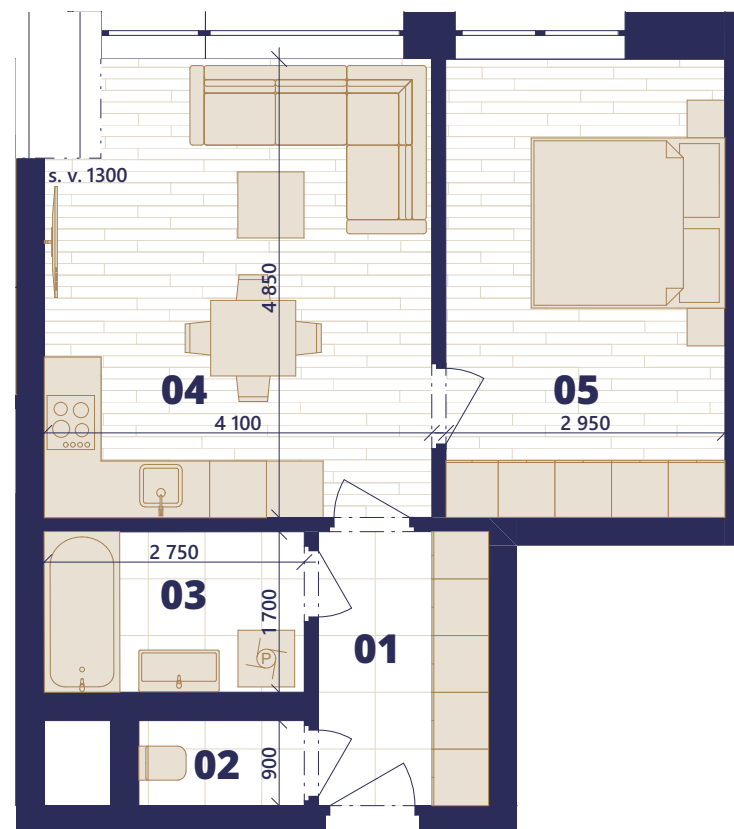

BYT A 3.01

2+KK

01	PŘEDSÍŇ	5,22 m ²
02	WC	1,57 m ²
03	KOUPELNA	4,67 m ²
04	OBÝVACÍ POKOJ	19,25 m ²
05	LOŽNICE	14,32 m ²
PODLAHOVÁ PLOCHA BYTU		48,62 m ²

Objekt A 3.NP

Plochy jednotlivých místností jsou orientační. Vyobrazená zařízení a vybavení (nábytek, kuchyňská linka, el. spotřebiče apod.) nejsou součástí dodávky. Společnost NOVÁ KVĚTNICE s.r.o. si vyhrazuje právo změny.