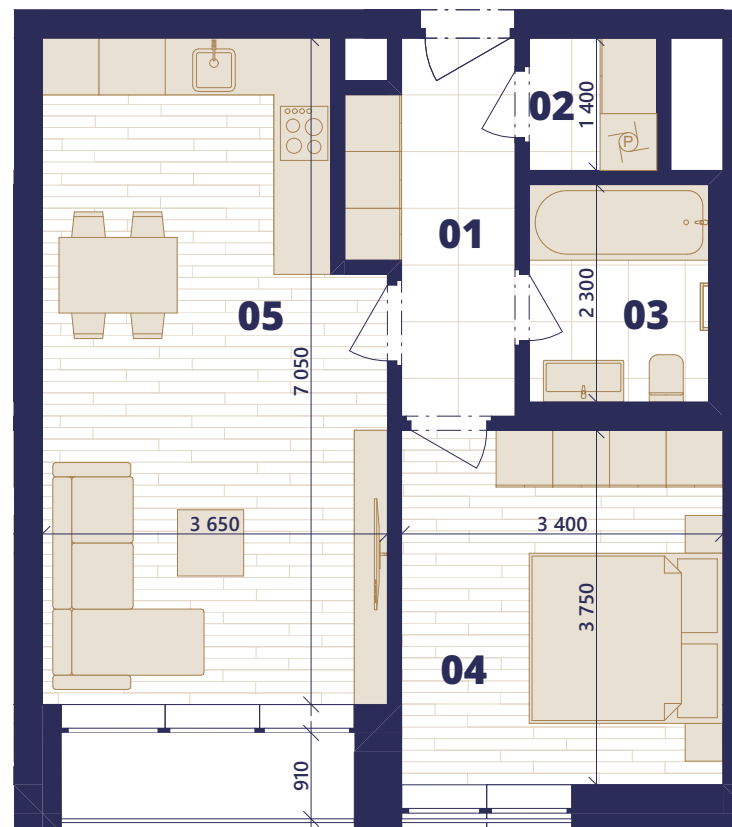

BYT A 3.04

2+KK

01	PŘEDSÍŇ	5,85 m ²
02	KOMORA	1,89 m ²
03	KOUPELNA	4,37 m ²
04	LOŽNICE	12,75 m ²
05	OBÝVACÍ POKOJ	24,24 m ²
PODLAHOVÁ PLOCHA BYTU		53,66 m ²
BALKÓN		2,82 m ²

Objekt A 3.NP

Plochy jednotlivých místností jsou orientační. Vyobrazená zařízení a vybavení (nábytek, kuchyňská linka, el. spotřebiče apod.) nejsou součástí dodávky. Společnost NOVÁ KVĚTNICE s.r.o. si vyhrazuje právo změny.