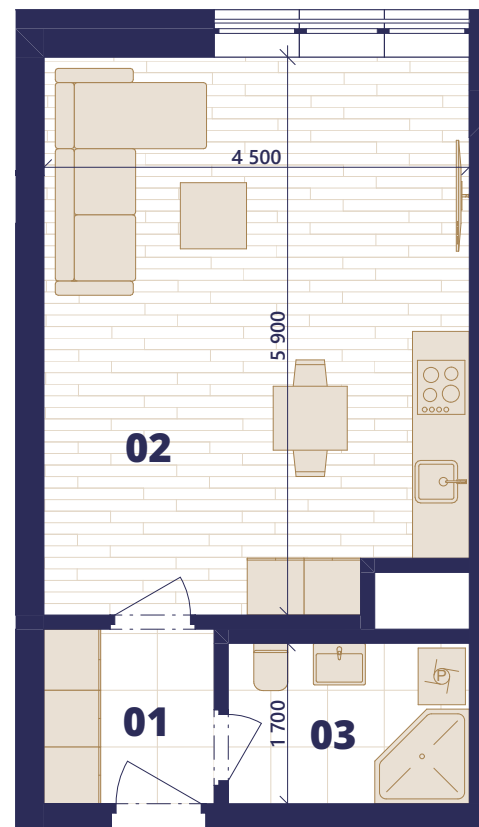

BYT A 3.08

1+KK

01	PŘEDSÍŇ	3,32 m ²
02	OBÝVACÍ POKOJ	25,86 m ²
03	KOUPELNA	4,32 m ²
PODLAHOVÁ PLOCHA BYTU		35,54 m ²

Objekt A 3.NP

Plochy jednotlivých místností jsou orientační. Vyobrazená zařízení a vybavení (nábytek, kuchyňská linka, el. spotřebiče apod.) nejsou součástí dodávky. Společnost NOVÁ KVĚTNICE s.r.o. si vyhrazuje právo změny.