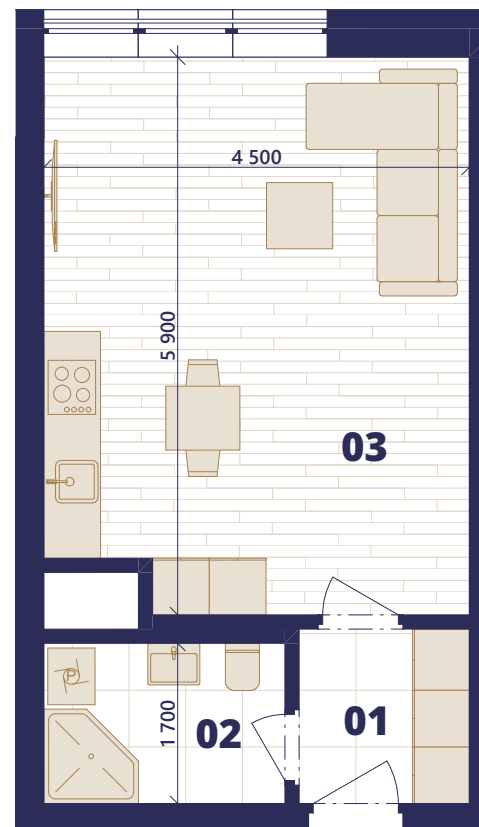

BYT A 3.09

1+KK

01	PŘEDSÍŇ	3,32 m ²
02	KOUPELNA	4,32 m ²
03	OBÝVACÍ POKOJ	25,86 m ²
PODLAHOVÁ PLOCHA BYTU		35,54 m ²

Objekt A 3.NP

Plochy jednotlivých místností jsou orientační. Vyobrazená zařízení a vybavení (nábytek, kuchyňská linka, el. spotřebiče apod.) nejsou součástí dodávky. Společnost NOVÁ KVĚTNICE s.r.o. si vyhrazuje právo změny.