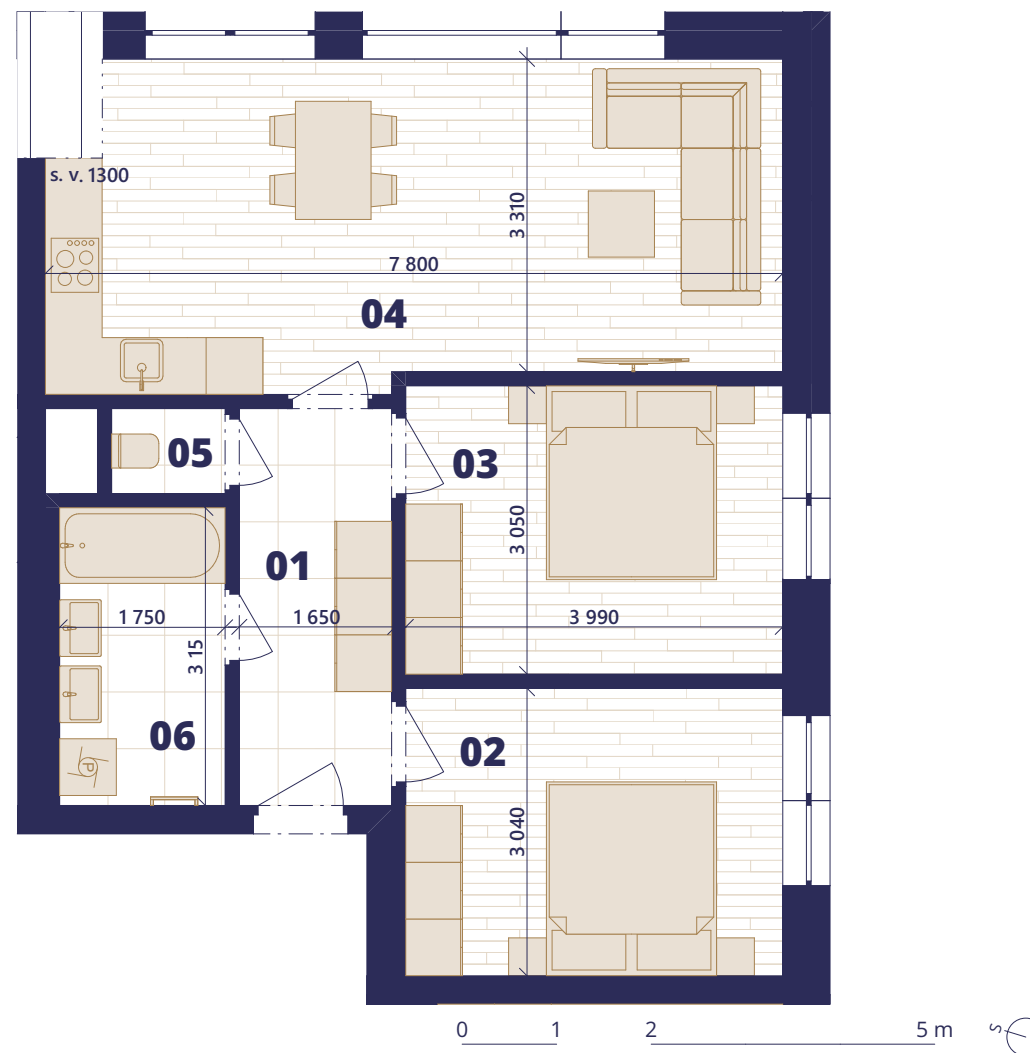

## BYT A 3.15

3+KK

01	PŘEDSÍŇ	6,77 m <sup>2</sup>
02	LOŽNICE	12,12 m <sup>2</sup>
03	LOŽNICE	12,16 m <sup>2</sup>
04	OBÝVACÍ POKOJ	26,07 m <sup>2</sup>
05	WC	1,08 m <sup>2</sup>
06	KOUPELNA	5,51 m <sup>2</sup>
PODLAHOVÁ PLOCHA BYTU		68,16 m <sup>2</sup>

### Objekt A 3.NP

Plochy jednotlivých místností jsou orientační. Vyobrazená zařízení a vybavení (nábytek, kuchyňská linka, el. spotřebiče apod.) nejsou součástí dodávky. Společnost NOVÁ KVĚTNICE s.r.o. si vyhrazuje právo změny.