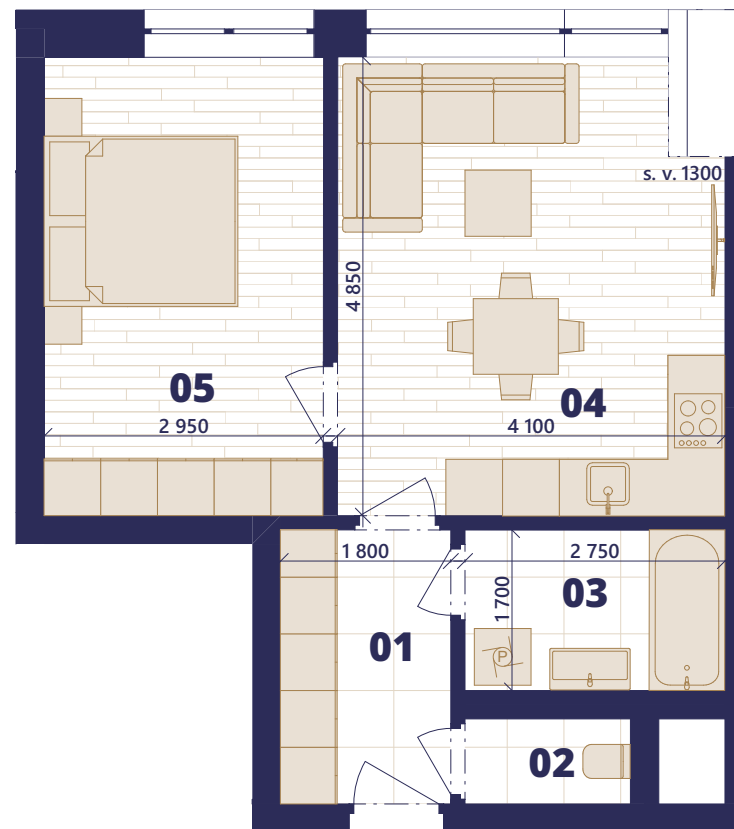

BYT A 3.16

2+KK

01	PŘEDSÍŇ	5,22 m ²
02	WC	1,57 m ²
03	KOUPELNA	4,67 m ²
04	OBÝVACÍ POKOJ	19,25 m ²
05	LOŽNICE	14,32 m ²
PODLAHOVÁ PLOCHA BYTU		48,62 m ²

Objekt A 3.NP

Plochy jednotlivých místností jsou orientační. Vyobrazená zařízení a vybavení (nábytek, kuchyňská linka, el. spotřebiče apod.) nejsou součástí dodávky. Společnost NOVÁ KVĚTNICE s.r.o. si vyhrazuje právo změny.