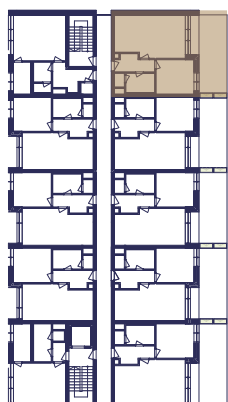

ATELIÉR A 2.01

2+KK

01	PŘEDSÍŇ	5,85 m ²
02	MÍSTNOST + KK	28,47 m ²
03	MÍSTNOST	12,75 m ²
04	KOUPELNA	5,41 m ²
05	WC	1,35 m ²
PODLAHOVÁ PLOCHA ATELIÉRU		57,87 m ²
TERASA		26,80 m ²

Objekt A 2.NP

0 1 2 5 m

Plochy jednotlivých místností jsou orientační. Vyobrazená zařízení a vybavení (nábytek, kuchyňská linka, el. spotřebiče apod.) nejsou součástí dodávky. Společnost NOVÁ KVĚTNICE s.r.o. si vyhrazuje právo změny.