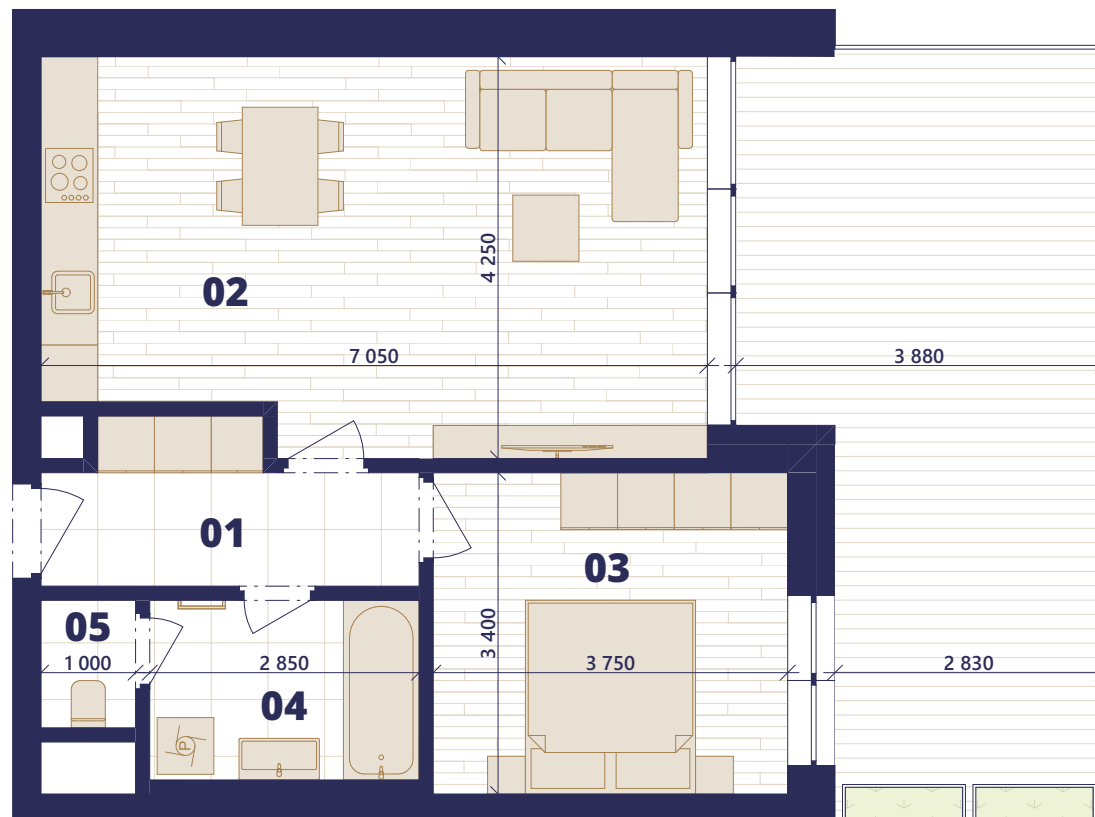

ATELIÉR A 2.01

2+KK

01	PŘEDSÍŇ	5,85 m ²
02	MÍSTNOST + KK	28,47 m ²
03	MÍSTNOST	12,75 m ²
04	KOUPELNA	5,41 m ²
05	WC	1,35 m ²
PODLAHOVÁ PLOCHA ATELIÉRU		57,87 m ²
TERASA		26,80 m ²

Objekt A 2.NP

0 1 2 5 m

Plochy jednotlivých místností jsou orientační. Vyobrazená zařízení a vybavení (nábytek, kuchyňská linka, el. spotřebiče apod.) nejsou součástí dodávky. Společnost NOVÁ KVĚTNICE s.r.o. si vyhrazuje právo změny.