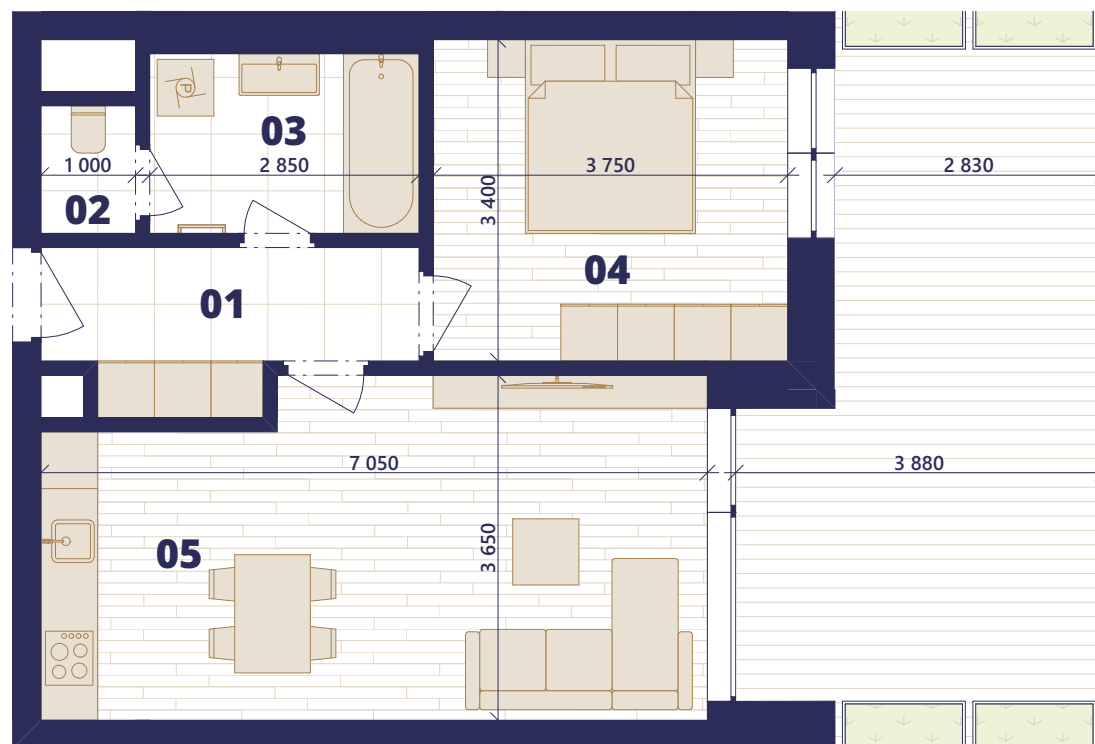

ATELIÉR A 2.02

2+KK

| | | |
|---------------------------|---------------|----------------------|
| 01 | PŘEDSÍŇ | 5,85 m ² |
| 02 | WC | 1,35 m ² |
| 03 | KOUPELNA | 5,41 m ² |
| 04 | MÍSTNOST | 12,75 m ² |
| 05 | MÍSTNOST + KK | 24,24 m ² |
| PODLAHOVÁ PLOCHA ATELIÉRU | | 53,64 m ² |
| TERASA | | 24,20 m ² |

Objekt A 2.NP

0 1 2 5 m

Plochy jednotlivých místností jsou orientační. Vyobrazená zařízení a vybavení (nábytek, kuchyňská linka, el. spotřebiče apod.) nejsou součástí dodávky. Společnost NOVÁ KVĚTNICE s.r.o. si vyhrazuje právo změny.