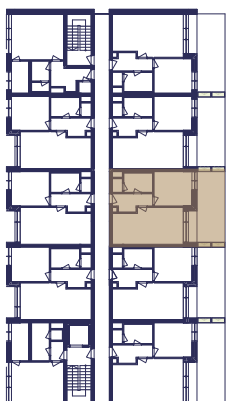

ATELIÉR A 2.03

2+KK

01	PŘEDSÍŇ	5,85 m ²
02	WC	1,35 m ²
03	KOUPELNA	5,41 m ²
04	MÍSTNOST	12,75 m ²
05	MÍSTNOST + KK	24,25 m ²
PODLAHOVÁ PLOCHA ATELIÉRU		53,64 m ²
TERASA		24,48 m ²

Objekt A 2.NP

0 1 2 5 m

Plochy jednotlivých místností jsou orientační. Vyobrazená zařízení a vybavení (nábytek, kuchyňská linka, el. spotřebiče apod.) nejsou součástí dodávky. Společnost NOVÁ KVĚTNICE s.r.o. si vyhrazuje právo změny.