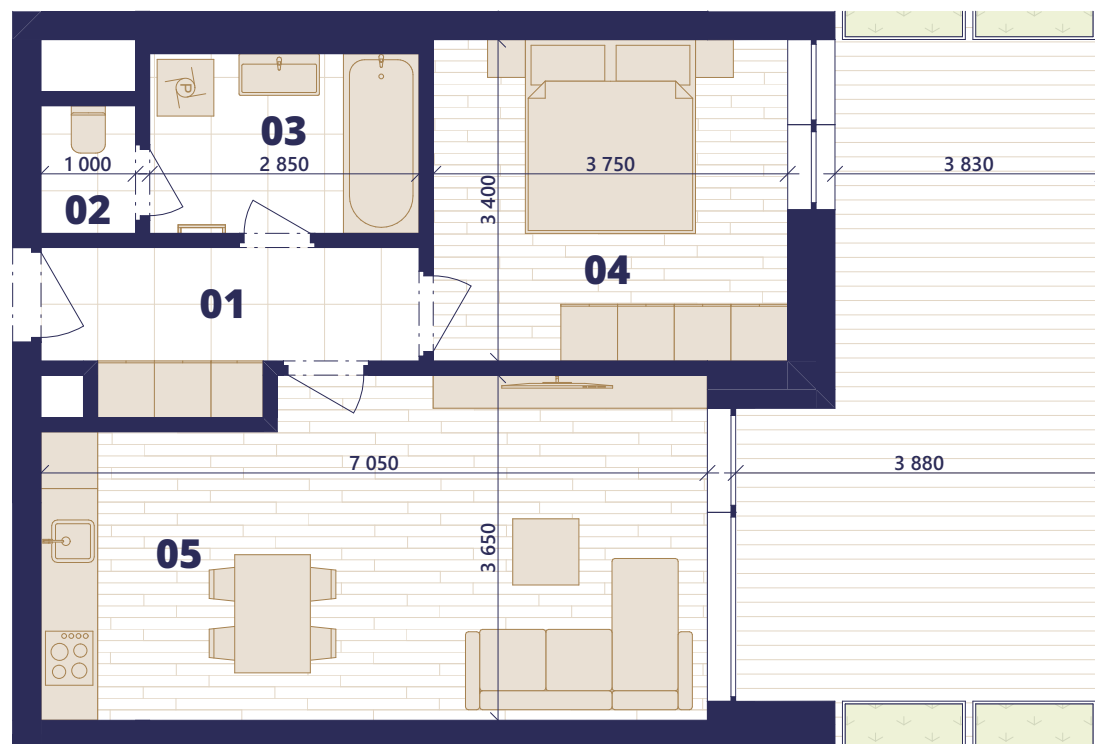

ATELIÉR A 2.03

2+KK

01	PŘEDSÍŇ	5,85 m ²
02	WC	1,35 m ²
03	KOUPELNA	5,41 m ²
04	MÍSTNOST	12,75 m ²
05	MÍSTNOST + KK	24,25 m ²
PODLAHOVÁ PLOCHA ATELIÉRU		53,64 m ²
TERASA		24,48 m ²

Objekt A 2.NP

0 1 2 5 m

Plochy jednotlivých místností jsou orientační. Vyobrazená zařízení a vybavení (nábytek, kuchyňská linka, el. spotřebiče apod.) nejsou součástí dodávky. Společnost NOVÁ KVĚTNICE s.r.o. si vyhrazuje právo změny.