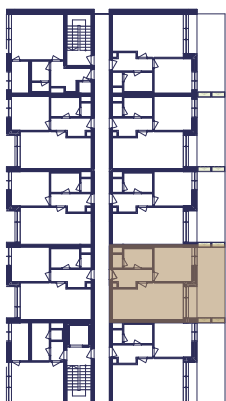

ATELIÉR A 2.04

2+KK

01	PŘEDSÍŇ	5,85 m ²
02	WC	1,35 m ²
03	KOUPELNA	5,41 m ²
04	MÍSTNOST	12,75 m ²
05	MÍSTNOST + KK	24,24 m ²
PODLAHOVÁ PLOCHA ATELIÉRU		53,64 m ²
TERASA		24,48 m ²

Objekt A 2.NP

0 1 2 5 m

Plochy jednotlivých místností jsou orientační. Vyobrazená zařízení a vybavení (nábytek, kuchyňská linka, el. spotřebiče apod.) nejsou součástí dodávky. Společnost NOVÁ KVĚTNICE s.r.o. si vyhrazuje právo změny.