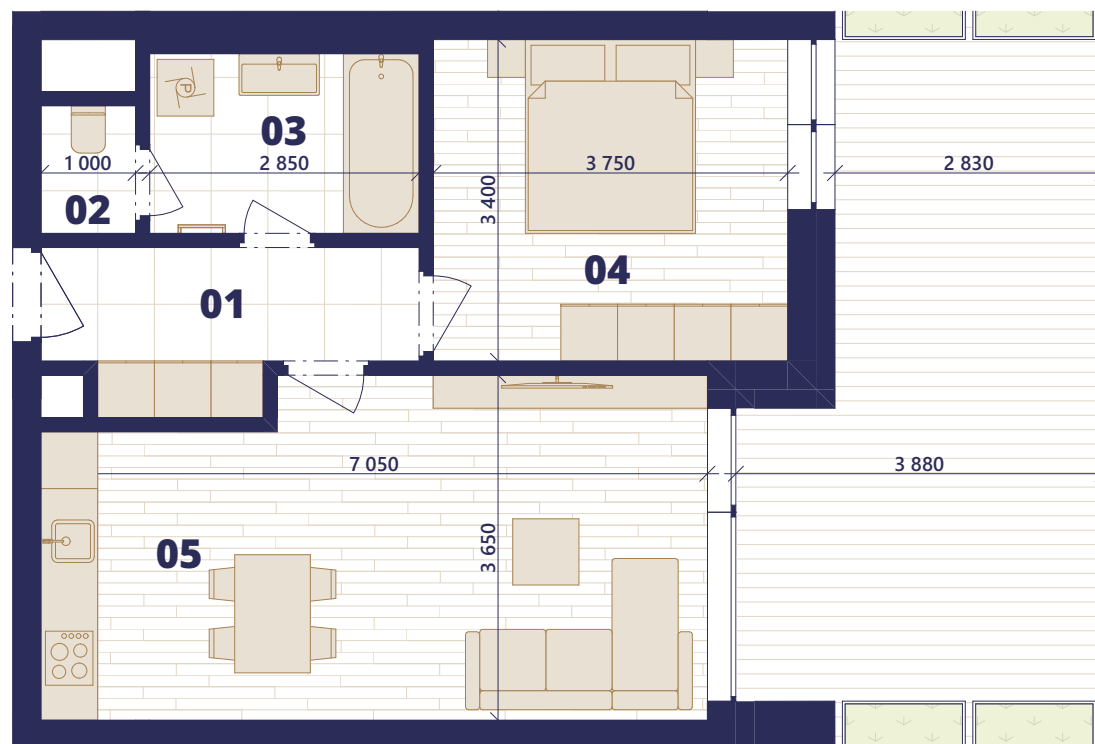

ATELIÉR A 2.04

2+KK

01	PŘEDSÍŇ	5,85 m ²
02	WC	1,35 m ²
03	KOUPELNA	5,41 m ²
04	MÍSTNOST	12,75 m ²
05	MÍSTNOST + KK	24,24 m ²
PODLAHOVÁ PLOCHA ATELIÉRU		53,64 m ²
TERASA		24,48 m ²

Objekt A 2.NP

0 1 2 5 m

Plochy jednotlivých místností jsou orientační. Vyobrazená zařízení a vybavení (nábytek, kuchyňská linka, el. spotřebiče apod.) nejsou součástí dodávky. Společnost NOVÁ KVĚTNICE s.r.o. si vyhrazuje právo změny.