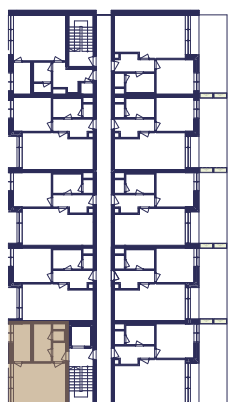

ATELIÉR A 2.06

1+1

01	PŘEDSÍŇ	2,47 m ²
02	MÍSTNOST	20,27 m ²
03	KUCHYŇ	6,37 m ²
04	KOUPELNA	6,56 m ²
05	WC	1,15 m ²
PODLAHOVÁ PLOCHA ATELIÉRU		40,55 m ²

Objekt A 2.NP

0 1 2 5 m

Plochy jednotlivých místností jsou orientační. Vyobrazená zařízení a vybavení (nábytek, kuchyňská linka, el. spotřebiče apod.) nejsou součástí dodávky. Společnost NOVÁ KVĚTNICE s.r.o. si vyhrazuje právo změny.