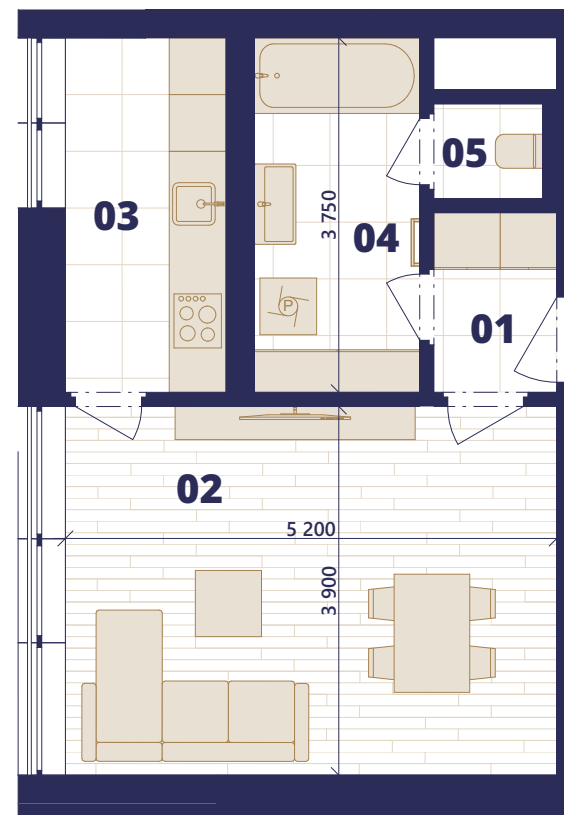

ATELIÉR A 2.06

1+1

01	PŘEDSÍŇ	2,47 m ²
02	MÍSTNOST	20,27 m ²
03	KUCHYŇ	6,37 m ²
04	KOUPELNA	6,56 m ²
05	WC	1,15 m ²
PODLAHOVÁ PLOCHA ATELIÉRU		40,55 m ²

Objekt A 2.NP

0 1 2 5 m

Plochy jednotlivých místností jsou orientační. Vyobrazená zařízení a vybavení (nábytek, kuchyňská linka, el. spotřebiče apod.) nejsou součástí dodávky. Společnost NOVÁ KVĚTNICE s.r.o. si vyhrazuje právo změny.