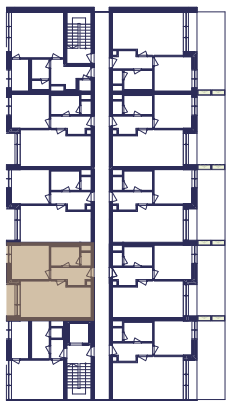

ATELIÉR A 2.07

2+KK

01	PŘEDSÍŇ	5,85 m ²
02	MÍSTNOST + KK	24,24 m ²
03	MÍSTNOST	12,75 m ²
04	KOUPELNA	5,41 m ²
05	WC	1,35 m ²
PODLAHOVÁ PLOCHA ATELIÉRU		53,64 m ²
BALKÓN		2,82 m ²

Objekt A 2.NP

Plochy jednotlivých místností jsou orientační. Vyobrazená zařízení a vybavení (nábytek, kuchyňská linka, el. spotřebiče apod.) nejsou součástí dodávky. Společnost NOVÁ KVĚTNICE s.r.o. si vyhrazuje právo změny.