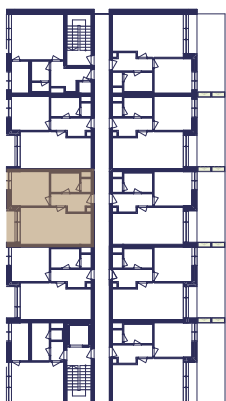

ATELIÉR A 2.08

2+KK

01	PŘEDSÍŇ	5,85 m ²
02	MÍSTNOST + KK	24,24 m ²
03	MÍSTNOST	12,75 m ²
04	KOUPELNA	5,41 m ²
05	WC	1,35 m ²
PODLAHOVÁ PLOCHA ATELIÉRU		53,64 m ²
BALKÓN		2,81 m ²

Objekt A 2.NP

Plochy jednotlivých místností jsou orientační. Vyobrazená zařízení a vybavení (nábytek, kuchyňská linka, el. spotřebiče apod.) nejsou součástí dodávky. Společnost NOVÁ KVĚTNICE s.r.o. si vyhrazuje právo změny.