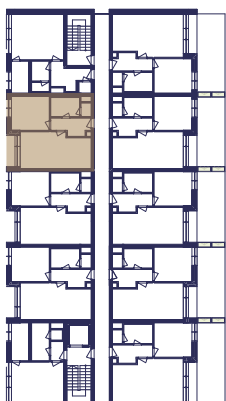

ATELIÉR A 2.09

2+KK

01	PŘEDSÍŇ	5,85 m ²
02	MÍSTNOST + KK	24,24 m ²
03	MÍSTNOST	12,75 m ²
04	KOUPELNA	5,41 m ²
05	WC	1,35 m ²
PODLAHOVÁ PLOCHA ATELIÉRU		53,64 m ²
BALKÓN		2,81 m ²

Objekt A 2.NP

Plochy jednotlivých místností jsou orientační. Vyobrazená zařízení a vybavení (nábytek, kuchyňská linka, el. spotřebiče apod.) nejsou součástí dodávky. Společnost NOVÁ KVĚTNICE s.r.o. si vyhrazuje právo změny.