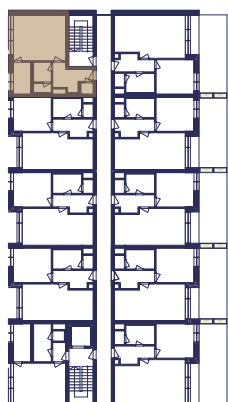

## ATELIÉR A 2.10

1+1

01	PŘEDSÍŇ	7,69 m <sup>2</sup>
02	KOMORA	1,32 m <sup>2</sup>
03	WC	1,57 m <sup>2</sup>
04	KOUPELNA	3,41 m <sup>2</sup>
05	KUCHYŇ	5,35 m <sup>2</sup>
06	MÍSTNOST	23,39 m <sup>2</sup>
PODLAHOVÁ PLOCHA ATELIÉRU		47,12 m <sup>2</sup>

### Objekt A 2.NP

0 1 2 5 m

Plochy jednotlivých místností jsou orientační. Vyobrazená zařízení a vybavení (nábytek, kuchyňská linka, el. spotřebiče apod.) nejsou součástí dodávky. Společnost NOVÁ KVĚTNICE s.r.o. si vyhrazuje právo změny.