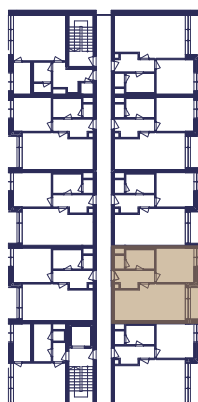

ATELIÉR A 3.04

2+KK

01	PŘEDSÍŇ	5,85 m ²
02	WC	1,35 m ²
03	KOUPELNA	5,41 m ²
04	MÍSTNOST	12,75 m ²
05	MÍSTNOST + KK	24,24 m ²
PODLAHOVÁ PLOCHA ATELIÉRU		53,64 m ²
BALKÓN		2,79 m ²

Objekt A 3.NP

Plochy jednotlivých místností jsou orientační. Vyobrazená zařízení a vybavení (nábytek, kuchyňská linka, el. spotřebiče apod.) nejsou součástí dodávky. Společnost NOVÁ KVĚTNICE s.r.o. si vyhrazuje právo změny.