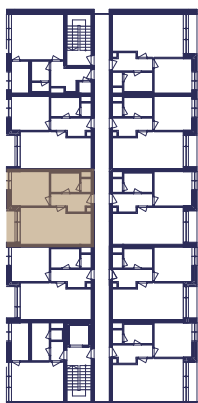

ATELIÉR A 3.08

2+KK

01	PŘEDSÍŇ	5,85 m ²
02	MÍSTNOST + KK	24,24 m ²
03	MÍSTNOST	12,75 m ²
04	KOUPELNA	5,41 m ²
05	WC	1,35 m ²
PODLAHOVÁ PLOCHA ATELIÉRU		53,64 m ²
BALKÓN		2,81 m ²

Objekt A 2.NP

Plochy jednotlivých místností jsou orientační. Vyobrazená zařízení a vybavení (nábytek, kuchyňská linka, el. spotřebiče apod.) nejsou součástí dodávky. Společnost NOVÁ KVĚTNICE s.r.o. si vyhrazuje právo změny.