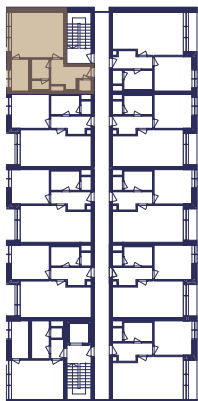

ATELIÉR A 3.10

1+1

01	PŘEDSÍŇ	7,69 m ²
02	KOMORA	1,32 m ²
03	WC	1,57 m ²
04	KOUPELNA	3,41 m ²
05	KUCHYŇ	5,35 m ²
06	MÍSTNOST	23,39 m ²
PODLAHOVÁ PLOCHA ATELIÉRU		47,12 m ²

Objekt A 2.NP

Plochy jednotlivých místností jsou orientační. Vyobrazená zařízení a vybavení (nábytek, kuchyňská linka, el. spotřebiče apod.) nejsou součástí dodávky. Společnost NOVÁ KVĚTNICE s.r.o. si vyhrazuje právo změny.