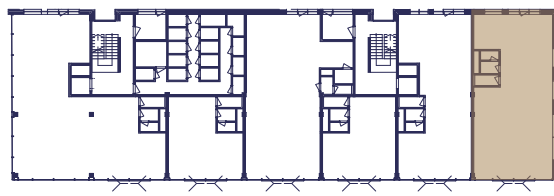

KOMERČNÍ PROSTOR A 1.01

01	KOMERČNÍ PROSTOR	117,41 m²
02	ÚKLIDOVÁ MÍSTNOST	2,49 m²
03	PŘEDSÍŇ WC	2,16 m²
04	WC	1,62 m²
PODLAHOVÁ PLOCHA		127,25 m²

Objekt A 1.NP

Plochy jednotlivých místností jsou orientační. Vyobrazená zařízení a vybavení (nábytek, kuchyňská linka, el. spotřebiče apod.) nejsou součástí dodávky. Společnost NOVÁ KVĚTNICE s.r.o. si vyhrazuje právo změny.