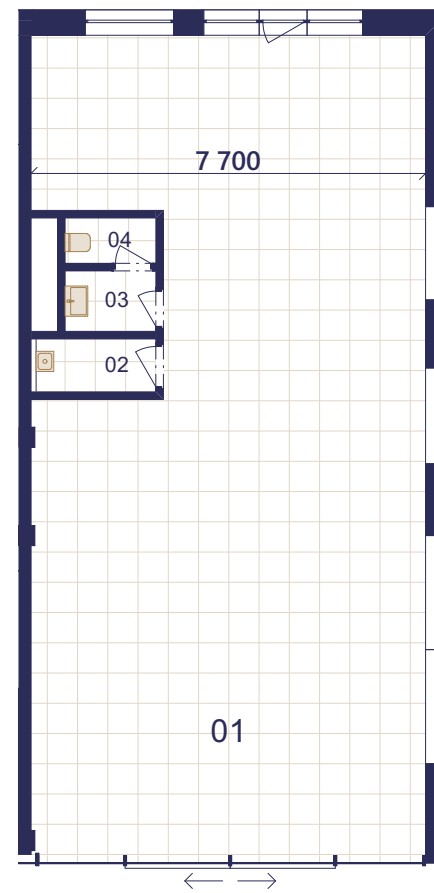

KOMERČNÍ PROSTOR A 1.01

01	KOMERČNÍ PROSTOR	117,41 m²
02	ÚKLIDOVÁ MÍSTNOST	2,49 m²
03	PŘEDSÍŇ WC	2,16 m²
04	WC	1,62 m²
PODLAHOVÁ PLOCHA		127,25 m²

Objekt A 1.NP

Plochy jednotlivých místností jsou orientační. Vyobrazená zařízení a vybavení (nábytek, kuchyňská linka, el. spotřebiče apod.) nejsou součástí dodávky. Společnost NOVÁ KVĚTNICE s.r.o. si vyhrazuje právo změny.