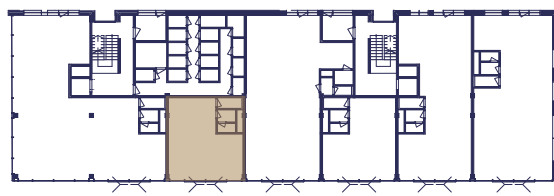

KOMERČNÍ PROSTOR A 1.05

01	KOMERČNÍ PROSTOR	50,24 m ²
02	ÚKLIDOVÁ MÍSTNOST	2,56 m ²
03	PŘEDSÍŇ WC	2,16 m ²
04	WC	1,62 m ²
PODLAHOVÁ PLOCHA		59,82 m ²

Objekt A 1.NP

Plochy jednotlivých místností jsou orientační. Vyobrazená zařízení a vybavení (nábytek, kuchyňská linka, el. spotřebiče apod.) nejsou součástí dodávky. Společnost NOVÁ KVĚTNICE s.r.o. si vyhrazuje právo změny.