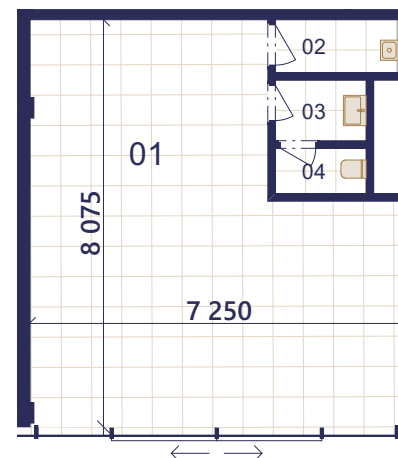

KOMERČNÍ PROSTOR A 1.05

01	KOMERČNÍ PROSTOR	50,24 m ²
02	ÚKLIDOVÁ MÍSTNOST	2,56 m ²
03	PŘEDSÍŇ WC	2,16 m ²
04	WC	1,62 m ²
PODLAHOVÁ PLOCHA		59,82 m ²

Objekt A 1.NP

Plochy jednotlivých místností jsou orientační. Vyobrazená zařízení a vybavení (nábytek, kuchyňská linka, el. spotřebiče apod.) nejsou součástí dodávky. Společnost NOVÁ KVĚTNICE s.r.o. si vyhrazuje právo změny.